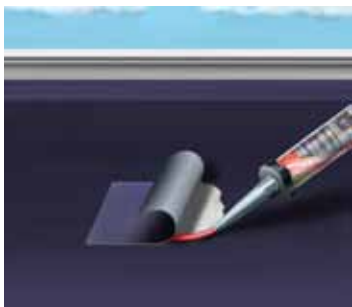

©Sika Sverige AB / 2016.05 / AI / OR / loma / 500 ex / Art.nr.515634

Sika BlackSeal®-1
TÄTANDE BITUMEN-
MASSA FÖR TAK-
ARBETEN MM.

BUILDING TRUST

Sika BlackSeal® -1 är en färdigblandad bitumenbaserad fogmassa. Till skillnad från många andra tätningmaterial klarar den direktkontakt med takpapp.

Lagning av bitumenbaserad takpapp.
För limning och tätning av mindre reparationer på tak.

För tätning av sprickor (som ej rör sig) i betong före applicering av bitumenbaserad duk eller membran.
För tätning av plattor (dock inte under högt vattentryck).

Tätning runt genomföringar i tak t ex: takfönster, skorstenar, installationer mm. Utmärkt vidhäftning på bruk, betong, sten, metall, trä & bitumen.

Idealisk för tätning runt rör, takfönster, skarvar, anslutningar mm.