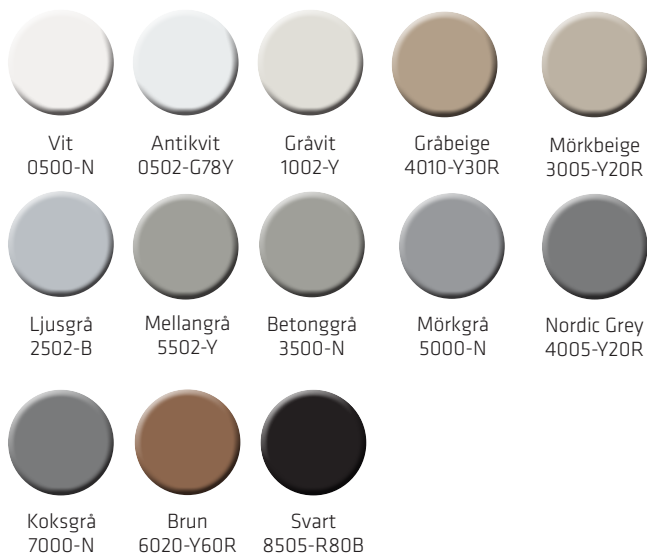

# Sika KulörGuide för fogmassor

NCS 5-kulörerna ska ses som vägledande

Kulörerna är ungefärliga och kan variera i glanstal, det rekommenderas därför att vald kulör provappliceras. För ytterligare information, läs gällande produktdatablad för respektive produkt. På samma sätt ska NCS 5-kulörerna betraktas som vägledande.

## Sikaflex®-402 Connection

- 1-komponents fukthärdande
- För rörelse- och anslutningsfogar i byggnader
- Rörelseförmåga 25% (25 LM)
- Inne/ute

Art.nr	Förp.	Färg
774801	12x290 ml patron	Vit
774699	12x290 ml patron	Betonggrå
774800	12x290 ml patron	Svart
774810	20x600 ml påse	Vit
774894	20x600 ml påse	Antikvit
774897	20x600 ml påse	Gråvit
774896	20x600 ml påse	Mörkbeige
775032	20x600 ml påse	Gråbeige
774759	20x600 ml påse	Ljusgrå
774754	20x600 ml påse	Mellangrå
774799	20x600 ml påse	Betonggrå
774758	20x600 ml påse	Mörkgrå
774898	20x600 ml påse	Nordic Grey
774756	20x600 ml påse	Koksgrå
774895	20x600 ml påse	Brun
774893	20x600 ml påse	Svart