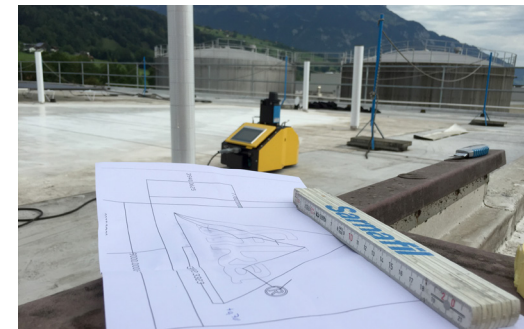

FABRIKSTILLVERKAD APPLIKATION

Sikagard®-950 APPLICERAS MED ANTINGEN PENSEL, ROLLER ELLER FÄRGSPRUTA.

ESTETISK KREATION I
NÅGRA ENKLA STEG

- Små logotyper
- Storlekar mellan 10 – 150 m²

1. RITA UPP I CAD-PROGRAMVARA