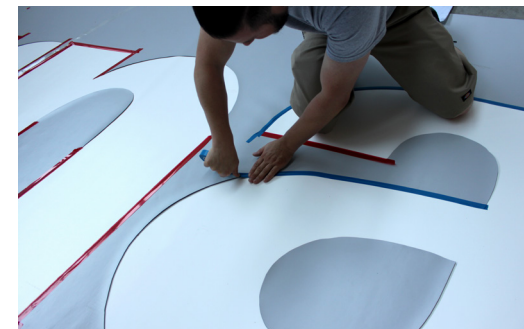

2. SKÄR UT +
MASKERA MED TEJP