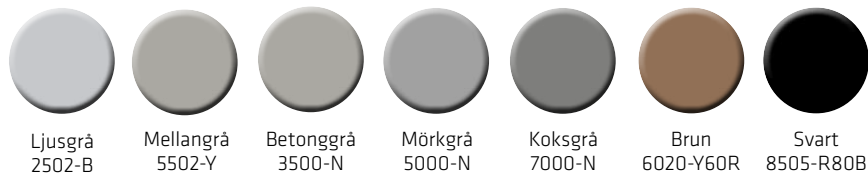

SikaHyflex®-402 Connection

Accepteras i:

BYGGVARUBEDÖMNINGEN

SikaHyflex®-225 Connection