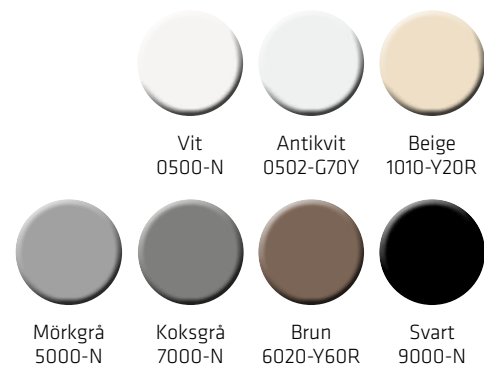

Sika Kulörblad

Färgerna ska ses som vägledande

Sikacryl[®]-HM

Sikaflex[®]-11 FC⁺

Sikaflex[®]-15 FC

Sikaflex[®] AT-Connection

SikaHyflex®-402 Connection

Accepteras i: