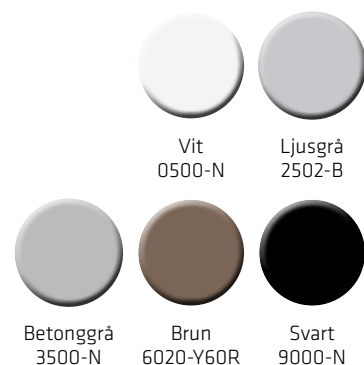

Sika Kulörblad

Färgerna ska ses som vägledande

Sikacryl[®]-HM

Sikaflex[®]-11 FC⁺

Sikaflex[®]-15 FC

Sikaflex[®] AT-Connection

SikaHyflex®-402 Connection

Accepteras i: